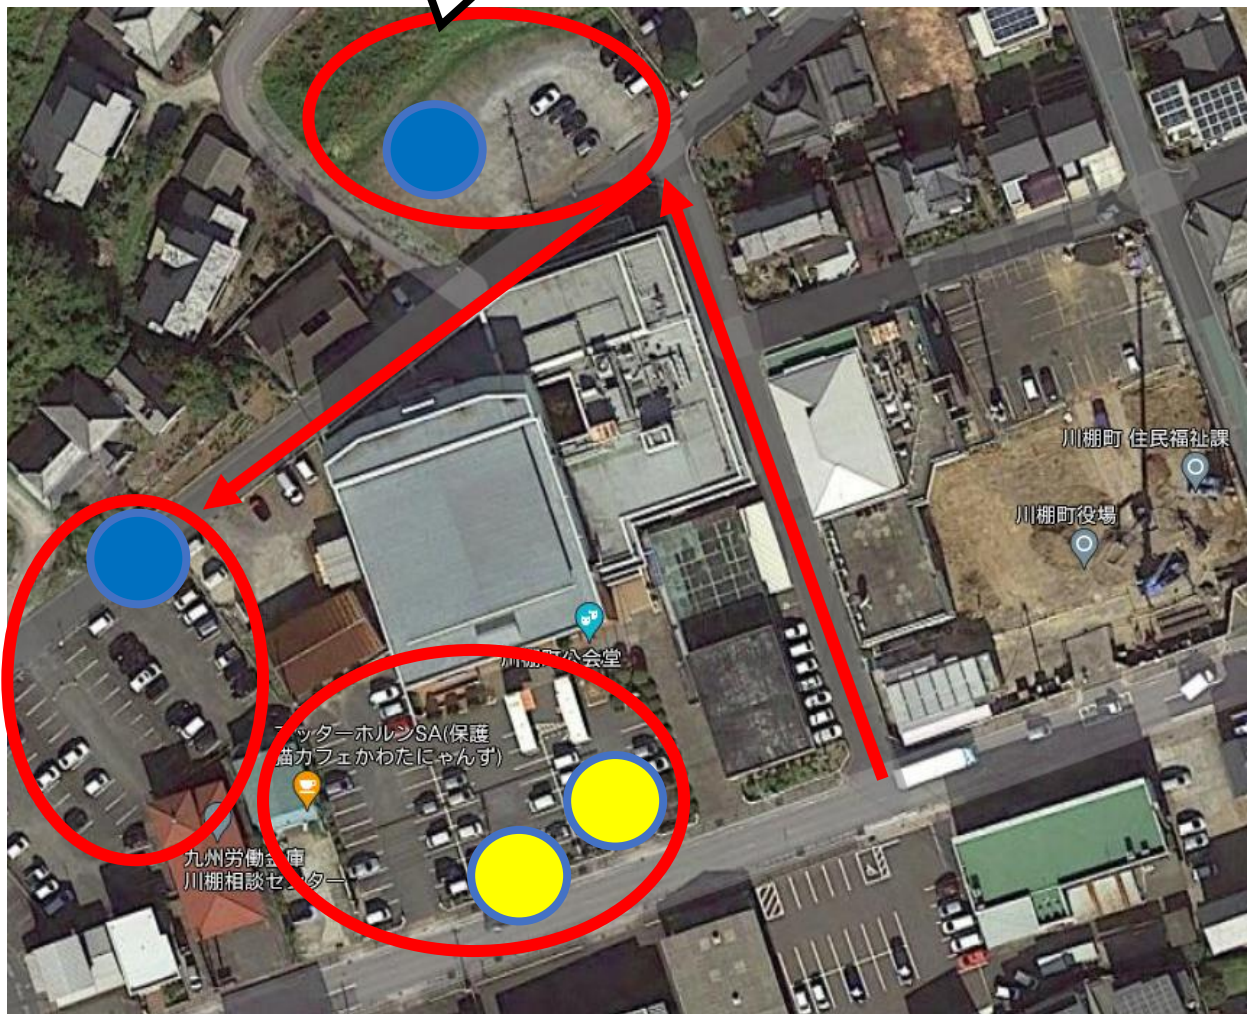

西諫早公民館（6月21日（金））

駐車場

説明会会場
西諫早公民館

参加者駐車場
堂崎緑地駐車場（約80台）

参加者駐車場
西諫早団地第2公園駐車場（約60台）

川棚公民館（6月26日（水））

駐車場

中央公民館の駐車場が満車になった場合は、
公民館裏の、役場駐車場を案内

シーハットおおむら（6月28日（金））

駐車場

学校説明会駐車場

さくらホール駐車場
162台駐車可能

ボート場駐車場
も利用可能です。

国道

コミュニティセンター駐車場の
ため駐車禁止です。

アリーナ使用の駐車場のため、ス
ポーツ棟の駐車場は禁止します。