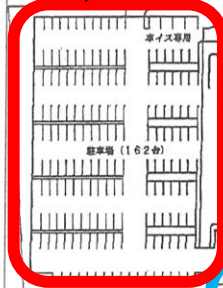

シーハットおおむら（6月28日（金））

駐車場

学校説明会駐車場

さくらホール駐車場
162台駐車可能

ボート場駐車場
も利用可能です。

国道

コミュニティセンター駐車場の
ため駐車禁止です。

アリーナ使用の駐車場のため、ス
ポーツ棟の駐車場は禁止します。